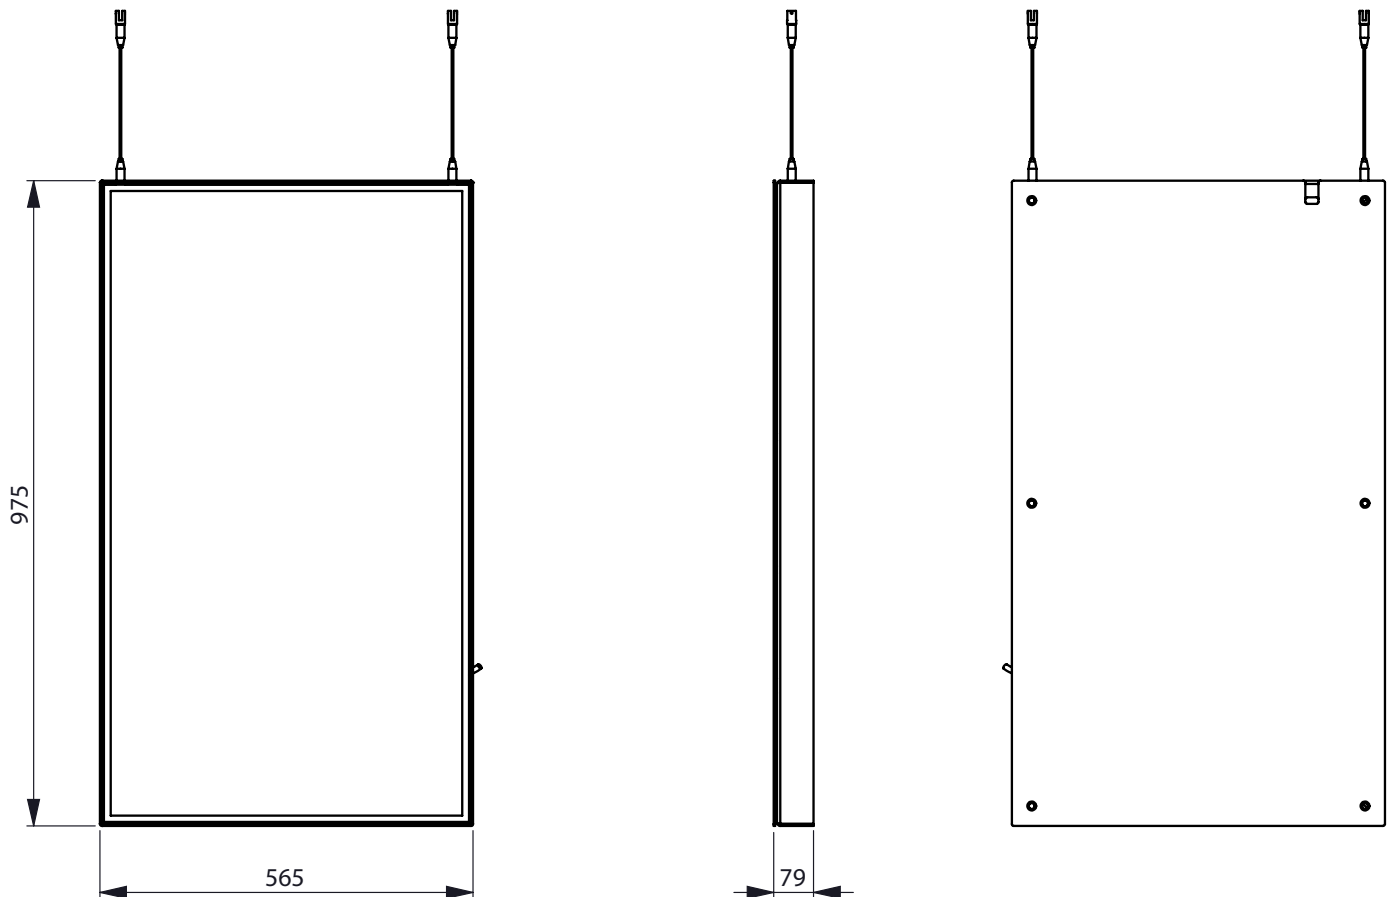

Digitales Poster 4K zur Deckenabhängung

The digital poster (61mm depth) is made almost frameless of sheet steel and aluminium and is available in 43" as well as in black and white for ceiling suspension. (powder-coated according to RAL 9003 and RAL 9005). Ideal in shaded shop windows or in salesrooms.

Das digitale Poster (61mm Tiefe) wird fast rahmenlos aus Stahlblech und Aluminium gefertigt, in 43" sowie in schwarz und weiss zur Deckenabhängung geliefert. (pulverbeschichtet nach RAL 9003 und RAL 9005.) Ideal im beschatteten Schaufenster oder im Verkaufsraum.

Digitales Poster 4K zur Deckenabhängung

incl. Samsung 43" LFD

Total weight: 24kg

Digitales Poster 4K zur Deckenabhängung

Modell	QM43R
Bilddiagonale	109cm (43 Zoll)
Bildbreite	ca. 94cm
Auflösung	3.840 x 2.160
Leuchtstärke	500cd/m ²
Stromverbrauch	74 Watt
Abmessungen cm	967,5 x 557,7
Tiefe	4,8 cm
Gewicht	13,3kg
Einsatzgebiete	24/7 Digital Signagelösung auch in staubiger und heller Umgebung (IP5X)
Dauereinsatz	Ja - 24/7 Betrieb - 1 Neustart pro Tag empfohlen
PC / Mediaplayer	SOC (System-on-Chip der 6. Generation mit Tizen OS) Mediaplayer/ 1.7GHz Quad-Core CPU, 2,5 GB RAM DDR4 , 8GB Speicher (4,2 GB frei)
Lautsprecher	2 x 10 Watt Lautsprecher integriert
Kontrast	43 Zoll Modell: 4.000:1
Helligkeit	43 Zoll Modell: 500nit
Display Colours	43 Zoll: 16,7 Mio Farben 10bit HDR
Bildschirm	Edge LED Blu
Fernbedienung	Mitte des Displays positionierte IR-Receiver
Anschlüsse	Digital-In: DVI-I, 2 x HDMI, 2 x DisplayPort 1.2 Digital-Out: DisplayPort 1.2 (Daisy Chain mit HDCP)
	Audio-In: 3,5mm Stereo-Klinke Audio-Out: 3,5mm Stereo-Klinke
	Steuerung: RS232C: in/out Netzwerk: RJ45 und WLAN 2,4 & 5 GHZ (WPA2, WPA2 Enterprise)